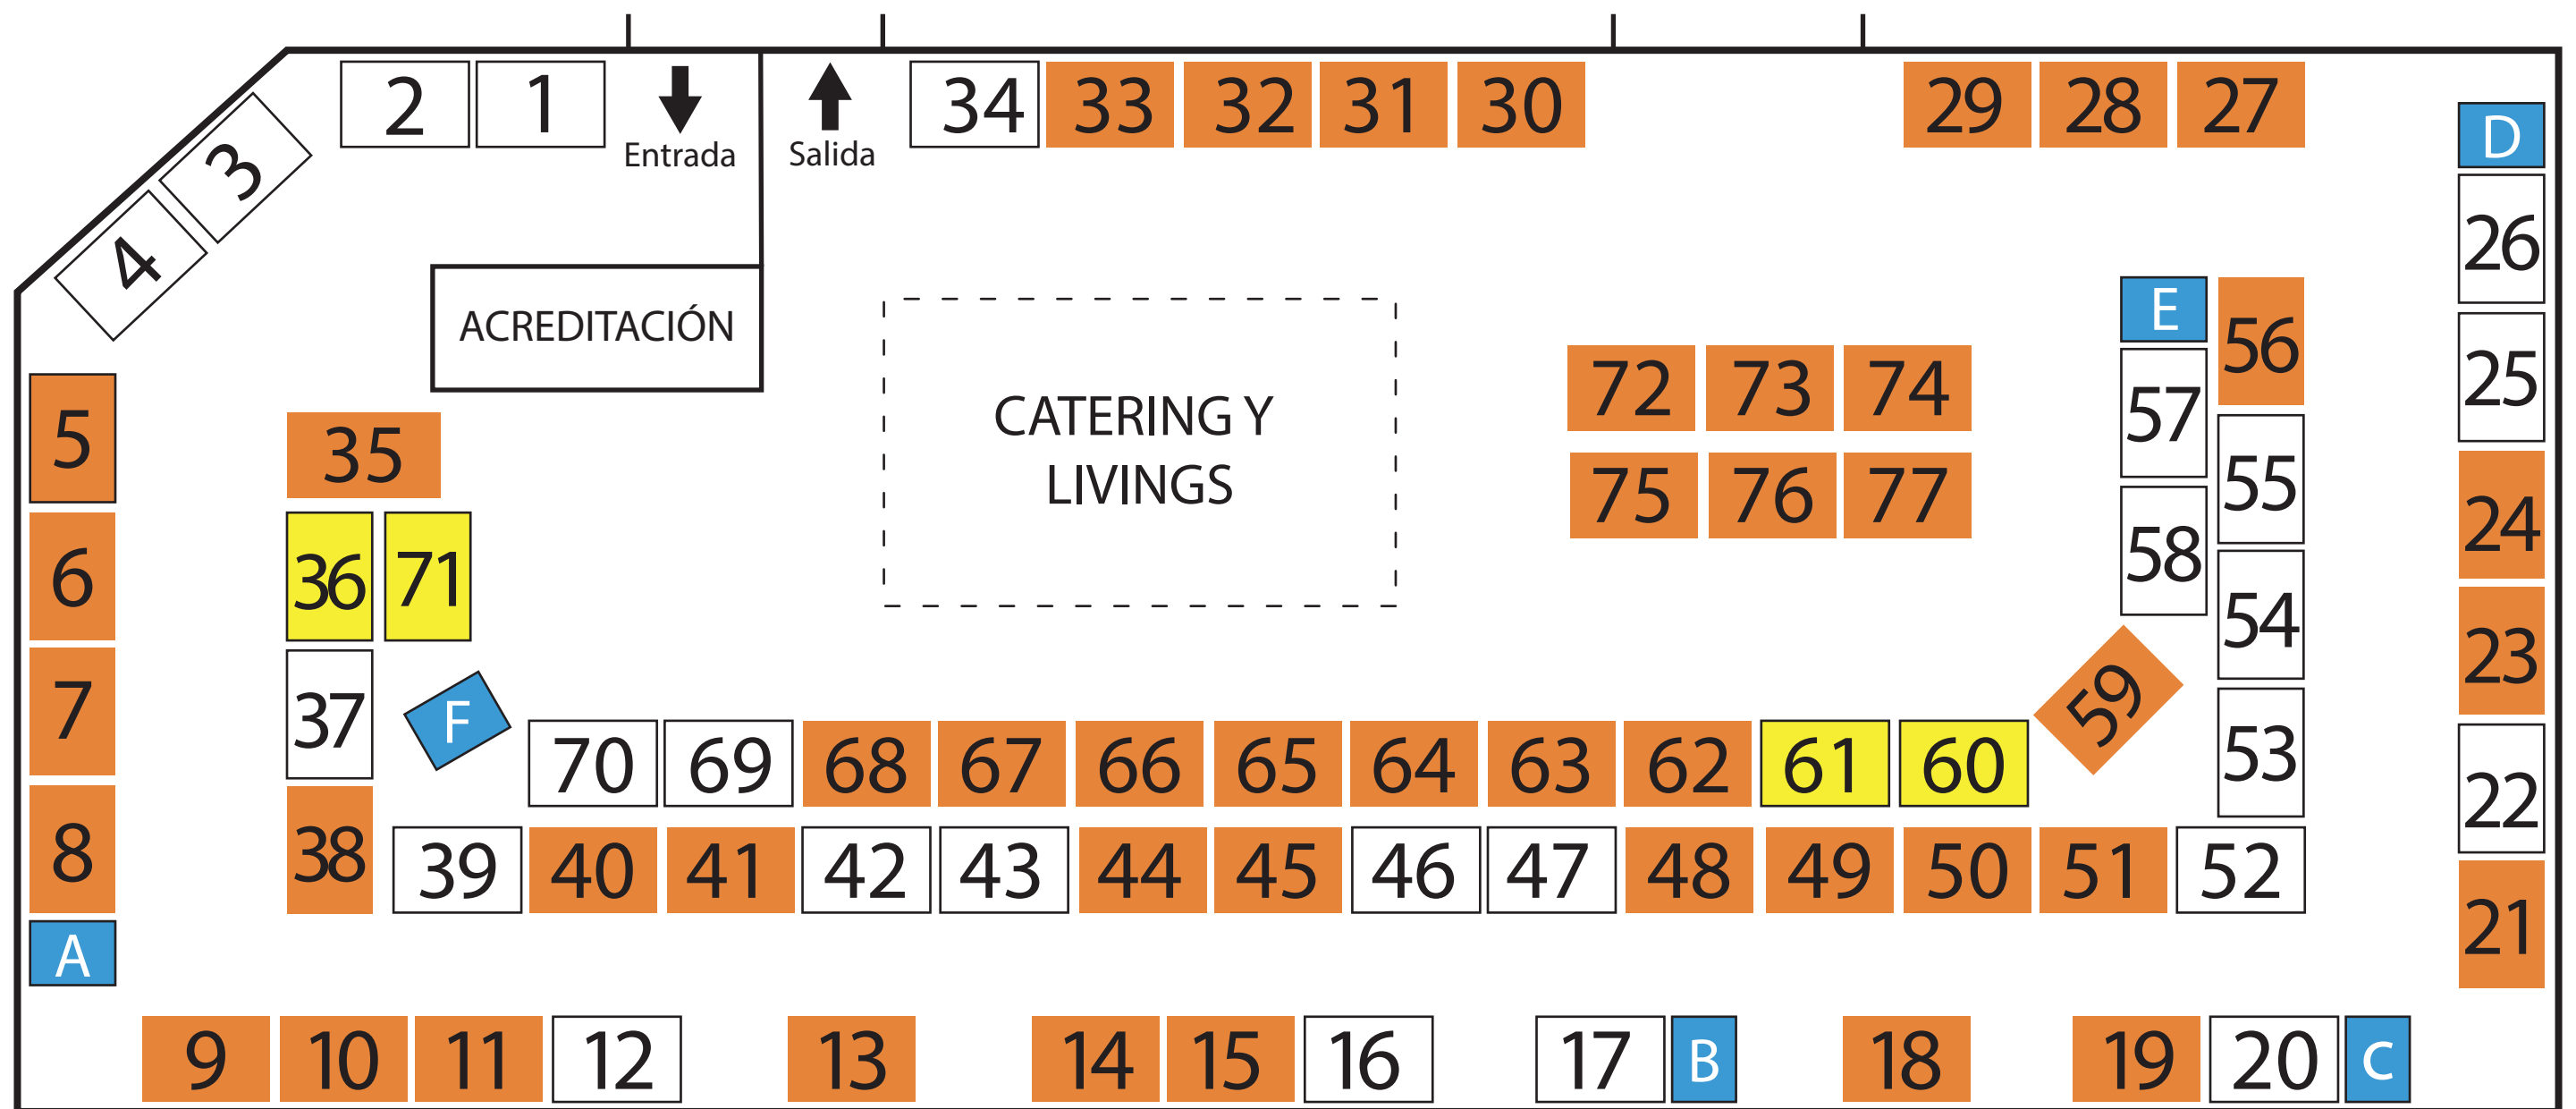

EXPO HEFEC
EXPO DE LA INDUSTRIA DEL HERRAJE,
FERRETERIA Y CONSTRUCCION

Organiza

CÁMARA ARGENTINA DE FABRICANTES
DE HERRAJES, FERRETERIA,
ELECTRICIDAD, SANITARIOS Y AFINES

FABRICANTES

1-	21- FCH	41- Reservado	61- Sabelcort
2-	22-	42-	62- FG Maquinas
3-	23- Distri Integral	43-	63- Barresola
4-	24- Reservado	44- MLA	64- ISA-DAR
5- Metalurgica GG	25-	45- TBM	65- Toques Maestros
6- Comex	26-	46-	66- Argenrap
7- Indelplas	27- Rucar	47-	67- Leducom
8- Global	28- Prospray	48- Reservado	68- Rapifix
9- Rerar	29- Magiplas	49- Reservado	69-
10- Reservado	30- Ferrimex	50- Reservado	70-
11- Reservado	31- Plasticual	51- Reservado	71- Alce Herrajes
12-	32- Metalvars	52-	72- Rumar
13- Fama	33- Hunter	53-	73- Extender
14- Met. Losama	34-	54-	74- La Hacendosa
15- Serdis	35- Lubritodo	55-	75- Cajas Papagno
16-	36- Alce Herrajes	56- Ginyplas	76- Duroll
17-	37-	57-	77- Bisagras BGN
18- Ruedamas	38- Fabherr	58-	
19- Vito Cerraduras	39-	59- Nueva Casa	
20-	40- Reservado	60- Sabelcort	

MEDIDAS STAND

Fabricantes: 3mt de ancho x 2mt de profundidad

Distribuidores: 1,5mt de ancho x 2 mt de prof.

	Reservados
	Distribuidores
	Stand Doble

DISTRIBUIDORES

A- Reservado
B-
C-
D- Brehm
E- Electro Martins
F- Ferreteria Gral Paz